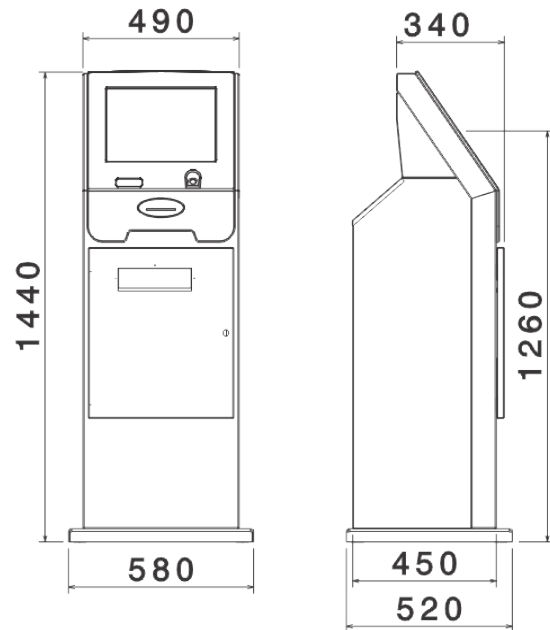

Modelos

KM055

Kiosco de auto servicio estándar

KM055

Especificaciones

Aplicación	 Auto consulta	Audio	 2 Parlantes x 3W
Ambiente	 Interior	Dimensiones	 580 x 1440 x 520 mm
Tamaño monitor	 17"	Material gabinete	 Acero SAE1010
Resolución	 1280 x 1024 px	Espesor de chapa	 2 mm
Procesador	 Intel® Celeron® BayTrail J1900 Quad Core (2 M cache, 1,99	Terminación	 Pintura epoxi termo
RAM	 2 o 4 Gb DDR3	Alimentación	 220Vac ~ 30W
Almacenamiento	 32, 64 o 128 Gb SSD o	Peso	 52 Kg
Ethernet	 2 x RJ45 Gigabit	Grado protección	 IP31